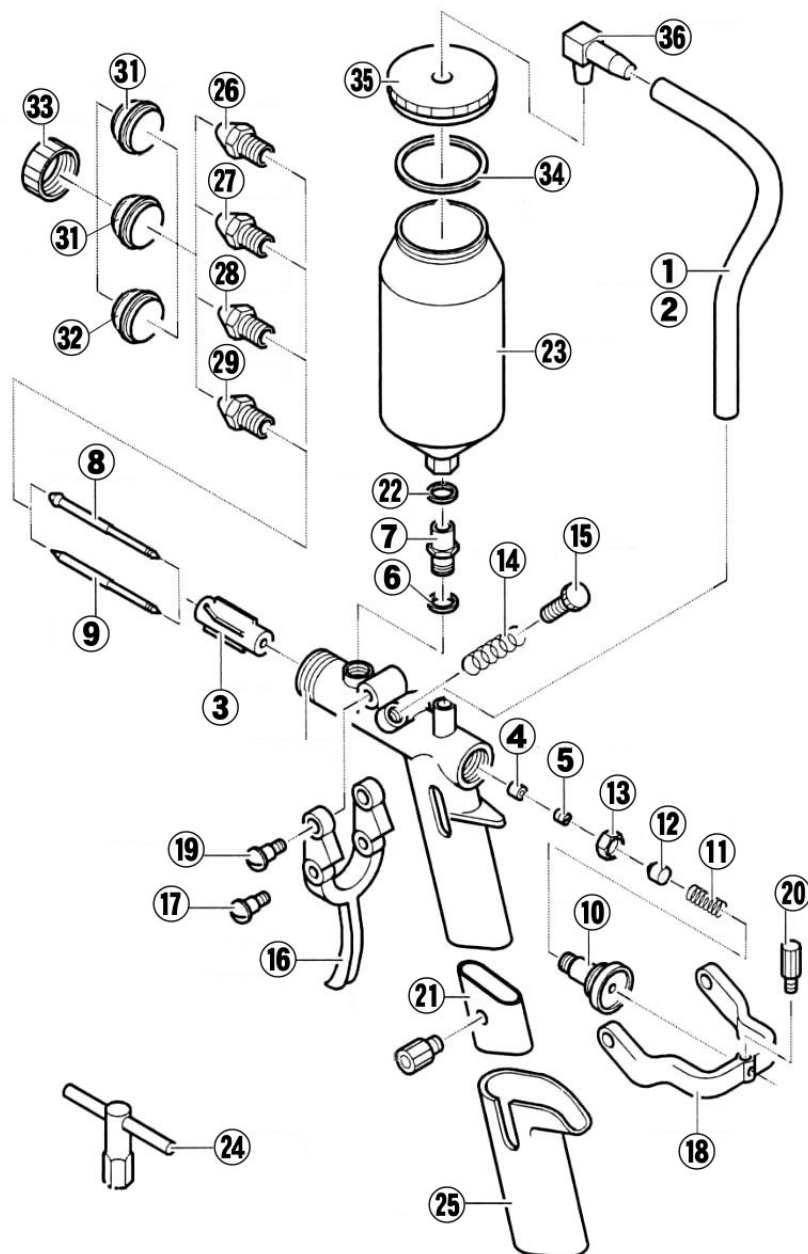

PN - 5塗装ガン 分解部品図

No.	部品番号	部品名称
	0120	カップエアース(H)
	0121	カップエアース透明
	0411	アダプター
	0412	パッキングリング
	0413	パッキングリング調整ネジ
	0414	ガン側シールリング
	0415	コネクター
	0416	ニードル(大)
	0417	ニードル(小)
	0418	スプリングブッシュ
	0419	スプリング
	0420	スプリング止めネジ
	0421	六角ナット
	0422	引金スプリング
	0423	引金調整ネジ
	0424	引金
	0425	引金取付ネジ

No.	部品番号	部品名称
	0426	引金ガイド
	0427	引金ガイドネジ
	0428	引金ロックボルト
(21)	0429	配分器
(22)	0431	カップ側シールリング
(23)	0432	塗料カップ
(24)	0433	ノズルスパナ
(25)	0435	ヒートインシュレート
(26)	0440	ノズル 2.5mm
(27)	0441	ノズル 3.5mm
(28)	0442	ノズル 6.0mm
(29)	0443	ノズル 8.0mm
(30)	0444	エアースノズル 12mm
(31)	0445	エアースノズル 15mm
(32)	0446	エアースノズル 16.5mm
(33)	0214	クランプナット